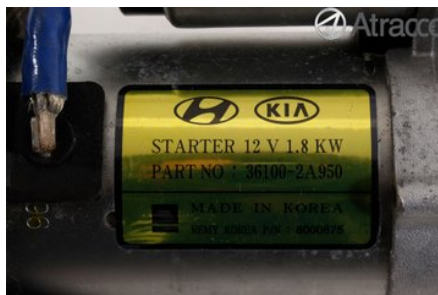

### Del - Startmotor Diesel

Lagernummer: W2447226	Position:	Kvalitet: A	Passar fr./till årsm. -
Nyckod:	Tillverkare: -	Tillverkarkod: -	Originalnr: 361002A950
Anmärkning: -			

### Fordon - Hyundai i30

Chassinummer: TMAH3517GJJ006848	Modellår: 2017	Mil: 853	Bränsle: Diesel
Färg: Lbrun	Färgkod: Y3Y	Inredning: TYG	Inredningskod: GSY
Växellåda: Automat	Växellådsnummer: M25UGDB25456, M25U	Utväxling: -	Gruppkod: -
Motor: 1582	Motorkod: 1,6CRDI D4FB	Tillverkningsdatum: 201701	Registreringsdatum: 20170110
Anmärkning: HYUNDAI I 30 5D 1,6CRDI 1,6CRDI D4FB AUTOMAT 5D			