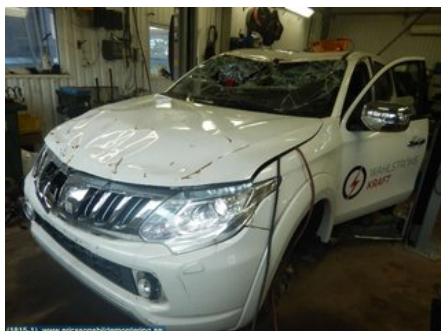

Fordon - Mitsubishi L200

Chassinummer: MMCJJKL10GH027668	Modellår: 2016	Mil: 3.707	Bränsle: -
Färg: VIT	Färgkod: -	Inredning: -	Inredningskod: -
Växellåda: -	Växellådsnummer: -	Utväxling: -	Gruppkod: -
Motor: 4N15-0-11L	Motorkod: 1000D039	Tillverkningsdatum: 201604	Registreringsdatum: 20160930
Anmärkning: 4DR PICUP 2.4 DI-D 6VXL