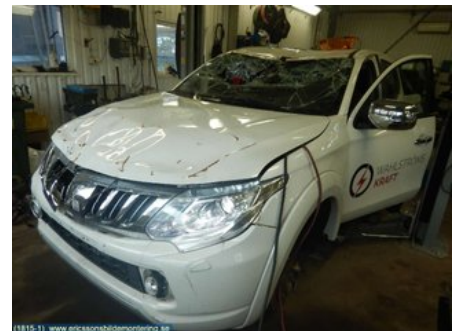

Fordon - Mitsubishi L200

Chassinummer: MMCJJKL10GH027668	Modellår: 2016	Mil: 3.707	Bränsle: -
Färg: VIT	Färgkod: -	Inredning: -	Inredningskod: -
Växellåda: -	Växellådsnummer: -	Utväxling: -	Gruppkod: -
Motor: 4N15-0-11L	Motorkod: 1000D039	Tillverkningsdatum: 201604	Registreringsdatum: 20160930
Anmärkning: 4DR PICUP 2.4 DI-D 6VXL