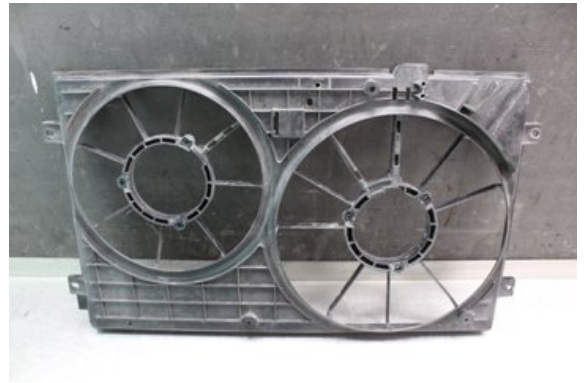

Tel: 0492-20028

Fax: 0492-20720

www.vimmerbybildemontering.se

Del - Kylflätkåpa

Lagernummer: W533226	Position:	Kvalitet: A	Passar fr./till årsm. -
Nyckod: -	Tillverkare: -	Tillverkarkod: -	Originalnr: 1K0121207T
Anmärkning: TESTAD OK			