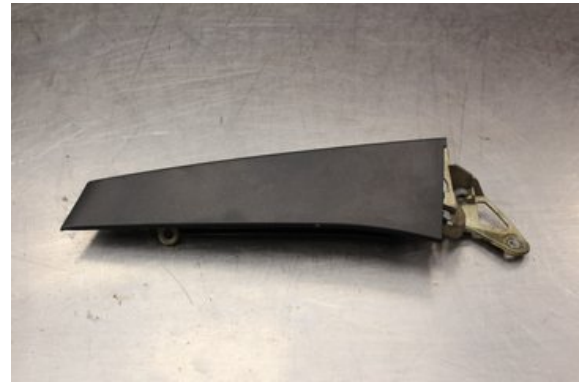

Tel: 0492-20028

Fax: 0492-20720

www.vimmerbybildemontering.se

Del - Dörrhandtag Utvändigt

Lagernummer: W533145	Position: Vänster	Kvalitet: A	Passar fr./till årsm. -
Nykod: -	Tillverkare: -	Tillverkarkod: -	Originalnr: -
Anmärkning: V.bak TESTAD OK V.bak			