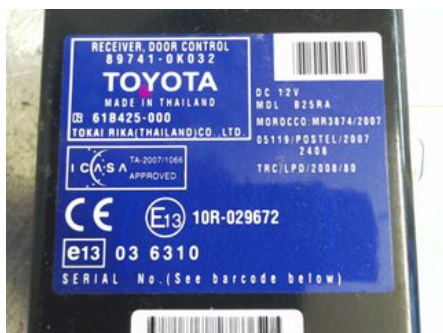

Lagernummer:

W35311

900 SEK

Frakt / Leveranstid:

Från 125 SEK / 1-3 dagar

Svensk Bilåtervinning AB

Industrivägen 8

71531 Odensbacken

Tel: 019-450690

Fax: 019-450692

www.svenskbilatervinning.se

Del - Centrallås Styrenhet

Lagernummer: W35311	Position:	Kvalitet: A	Passar fr./till årsm. -
Nyckod:	Tillverkare: TOKAI RIKA	Tillverkarkod: 61B425-000 TOKAI RIKA	Originalnr: 89741_0K032
Anmärkning: -			

Fordon - Toyota Hilux

Chassinummer: AHTFZ29G809050932	Modellår: 2010	Mil: 16.712	Bränsle: Diesel
Färg: SILVER	Färgkod: 1C0	Inredning: GRÅ	Inredningskod: FX10
Växellåda: AUT (5STEG) A750F	Växellådsnummer: 35000-71190+36100-71400	Utväxling: 3,909	Gruppkod: -
Motor: 3,0D (126KW)	Motorkod: 1KD-FTV (19000-30700)	Tillverkningsdatum: -	Registreringsdatum: 20101214
Anmärkning: 4DPICKUP 3,0D AUT 4WD ABSVSC DRAG FÄRDDATOR			