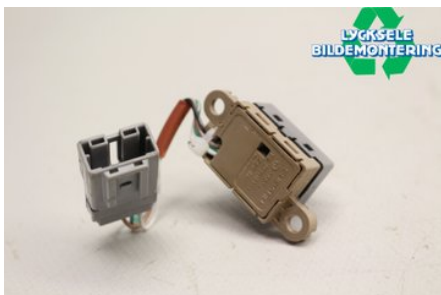

Tel: 0950-12140

Fax: 0950-14928

www.lyckselebildemontering.se

Del - Övrigt Strömställare

Lagernummer: W362614	Position:	Kvalitet: A	Passar fr./till årsm. -
Nyckod:	Tillverkare: -	Tillverkarkod: -	Originalnr: 83045SG000
Anmärkning: X-MODE			

Fordon - Subaru Forester

Chassinummer: JF1SJDLY5GG271522	Modellår: 2016	Mil: 113	Bränsle: Diesel
Färg: SVART	Färgkod: D4S	Inredning: NOUGAT	Inredningskod: J20
Växellåda: AUTOMAT 4WD	Växellådsnummer: TR690T1XCA	Utväxling: -	Gruppkod: -
Motor: 1998	Motorkod: 2.0D EE20	Tillverkningsdatum: 201603	Registreringsdatum: -
Anmärkning: FORESTER EPPF 2.0D EE20 AUTOMAT 4WD 5DR SUV DIESEL			