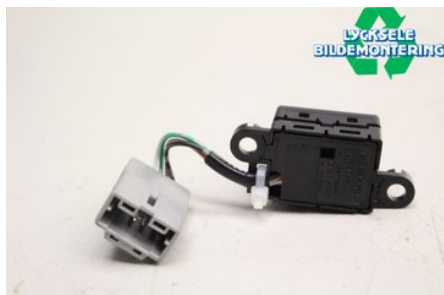

Lagernummer:

W362616

125 SEK

Frakt / Leveranstid:

Från 50 SEK / 1-3 dagar

Lycksele Bildemontering AB

Karossvägen 4

92145 Lycksele

Tel: 0950-12140

Fax: 0950-14928

www.lyckselebildemontering.se

Del - Övrigt Strömställare

Lagernummer: W362616	Position:	Kvalitet: A	Passar fr./till årsm. -
Nyckod:	Tillverkare: -	Tillverkarkod: -	Originalnr: 83045SG000
Anmärkning: TPMS			

Fordon - Subaru Forester

Chassinummer: JF1SJDLY5GG271522	Modellår: 2016	Mil: 113	Bränsle: Diesel
Färg: SVART	Färgkod: D4S	Inredning: NOUGAT	Inredningskod: J20
Växellåda: AUTOMAT 4WD	Växellådsnummer: TR690T1XCA	Utväxling: -	Gruppkod: -
Motor: 1998	Motorkod: 2.0D EE20	Tillverkningsdatum: 201603	Registreringsdatum: -
Anmärkning: FORESTER EPPF 2.0D EE20 AUTOMAT 4WD 5DR SUV DIESEL			