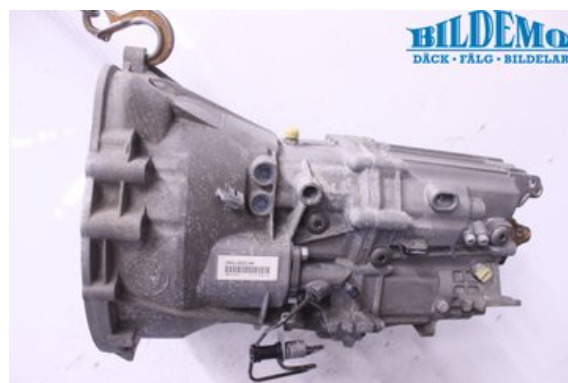

Tel: 018-169225

Fax: 018-694555

www.bildemo.com

Del - Växellåda manuell 6-vxl

Lagernummer: W1025651	Position:	Kvalitet: A* Ej provkörd	Passar fr./till årsm. -
Nykod: GS6-17BG	Tillverkare: -	Tillverkarkod: -	Originalnr: 23007626306
Anmärkning: 320			

Fordon - BMW 3-Series

Chassinummer: WBAVA71050VA38076	Modellår: 2005	Mil: 21.693	Bränsle: Bensin
Färg: GRÅ A34	Färgkod: A34	Inredning: SVART SKINN	Inredningskod: KASW
Växellåda: 6VXL GS617BG	Växellådsnummer: 23007626306	Utväxling: 3,38	Gruppkod: -
Motor: 1995	Motorkod: 320I N46-B20B	Tillverkningsdatum: 200507	Registreringsdatum: 20050901
Anmärkning: BMW 320I SEDAN 320I N46-B20B 6VXL GS617BG 4DR SEDA			