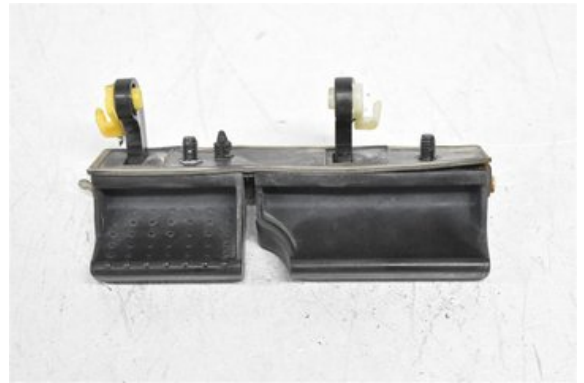

Lagernummer:

W297495

470 SEK

Frakt / Leveranstid:

Från 155 SEK / 1-3 dagar

Boets Bildemontering AB

Boet Sågen

59992 Ödeshög

Tel: 0144-20040

Fax:

www.boetsbildemontering.se

Del - Bakluckehandtag

| | | | |
|-------------------------|-------------------|---------------------|----------------------------|
| Lagernummer: W297495 | Position: | Kvalitet: A | Passar fr./till årsm. - |
| Nyckod: - | Tillverkare: - | Tillverkarkod: - | Originalnr: - |
| Anmärkning: - | | | |