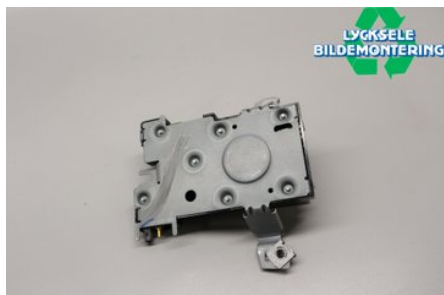

## Lycksele Bildemontering AB

Karossvägen 4

92145 Lycksele

Tel: 0950-12140

Fax: 0950-14928

[www.lyckselebildemontering.se](http://www.lyckselebildemontering.se)

### Del - Antennförstärkare

Lagernummer: W363937	Position:	Kvalitet: A	Passar fr./till årsm. -
Nyckod:	Tillverkare: -	Tillverkarkod: -	Originalnr: 8P4035225D
Anmärkning: VÄNSTER nedre BAKLUCKA			

### Fordon - Audi A3, S3

Chassinummer: WAUZZZ8P5AA178546	Modellår: 2010	Mil: 4.954	Bränsle: Diesel
Färg: RÖD	Färgkod: Y3J	Inredning: -	Inredningskod: -
Växellåda: MAN 6 VXL	Växellådsnummer: -	Utväxling: -	Gruppkod: -
Motor: 1968	Motorkod: CFFB	Tillverkningsdatum: 201005	Registreringsdatum: 20101015
Anmärkning: A3 CFFB MAN 6 VXL 5DR KOMBI DIESEL			