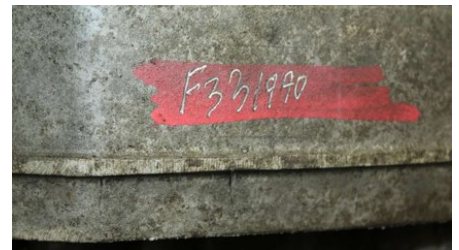

Fordon - VW Transporter/Caravelle

Chassinummer: WV3ZZZ7JZ8X004948	Modellår: 2008	Mil: 22.047	Bränsle: Diesel
Färg: VIT	Färgkod: -	Inredning: GRÅ	Inredningskod: -
Växellåda: 6VXL	Växellådsnummer: -	Utväxling: -	Gruppkod: -
Motor: 2.5 TDI 131HK	Motorkod: BNZ	Tillverkningsdatum: -	Registreringsdatum: 20070730
Anmärkning: VW T5 TRANSP. D-HYTT PIC 2.5 TDI 131HK 6VXL 0DR DBH