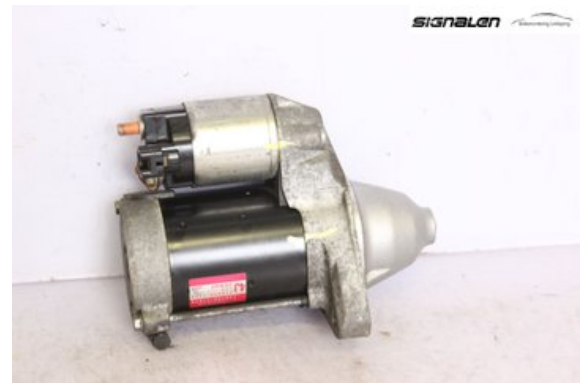

Lagernummer:

W552585

1.138 SEK

Frakt / Leveranstid:

Från 175 SEK / 1-3 dagar

Atracco AB - Linköping

Hägerhällsvägen 61

58272 Linköping

Tel: 013-397024

Fax:

www.mdlinkoping.se

Del - Startmotor Bensin

Lagernummer: W552585	Position:	Kvalitet: A	Passar fr./till årsm. -
Nyckod:	Tillverkare: -	Tillverkarkod: -	Originalnr: 2810031070
Anmärkning: -			

Fordon - Lexus IS

Chassinummer: JTHBK262802002136	Modellår: 2006	Mil: 13.000	Bränsle: Bensin
Färg: 6U3	Färgkod: 6U3	Inredning: -	Inredningskod: -
Växellåda: Automat	Växellådsnummer: -	Utväxling: -	Gruppkod: -
Motor: 2499	Motorkod: 4GR-FSE	Tillverkningsdatum: 200510	Registreringsdatum: 200510
Anmärkning: LEXUS IS 250 SEDAN 4D 4GR-FSE AUTOMAT 4DR SEDAN BE			