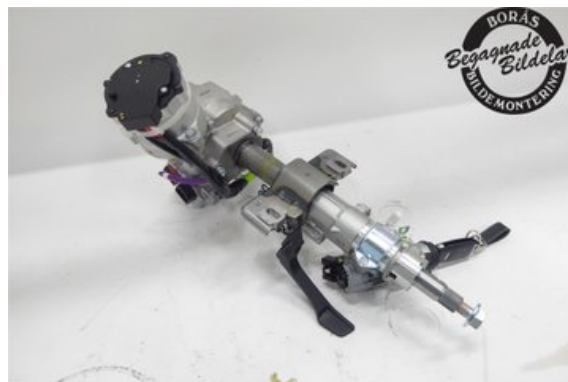

Lagernummer:

W599475

8.000 SEK

Frakt / Leveranstid:

Från 150 SEK / 1-3 dagar

Borås Bildmontering AB

Handvävargatan 2

50730 Brämhult

Tel: 033-230050

Fax:

www.borasbildmontering.se

Del - Rattaxelaggregat med inbyggd servo

Lagernummer: W599475	Position:	Kvalitet: A	Passar fr./till årsm. -
Nyckod: 56340H8500	Tillverkare: -	Tillverkarkod: -	Originalnr: 56310H8300
Anmärkning: -			

Fordon - KIA Rio

Chassinummer: KNADC512AH6015366	Modellår: 2017	Mil: 155	Bränsle: -
Färg: SVART	Färgkod: -	Inredning: -	Inredningskod: -
Växellåda: 5VXL	Växellådsnummer: HA161142719	Utväxling: -	Gruppkod: -
Motor: -	Motorkod: 1,2 G4LA	Tillverkningsdatum: -	Registreringsdatum: -
Anmärkning: 1,2 1,2 G4LA 5VXL HALVKOMBI			