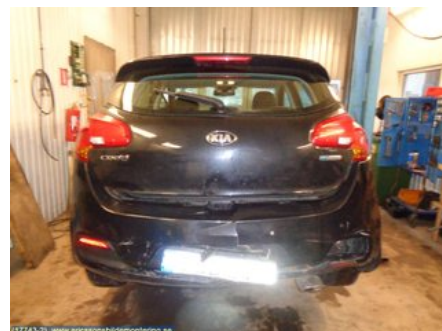

### Fordon - KIA Cee'd, Cee'd SW

Chassinummer: U5YHN516AFL145320	Modellår: 2015	Mil: 5.730	Bränsle: -
Färg: SVART	Färgkod: -	Inredning: -	Inredningskod: -
Växellåda: ZD98	Växellådsnummer: 43000 32906	Utväxling: -	Gruppkod: -
Motor: D4FB	Motorkod: Z59712AZ 00	Tillverkningsdatum: 201405	Registreringsdatum: 20140630
Anmärkning: 5DR CC 1,6CRDI 6VXL			