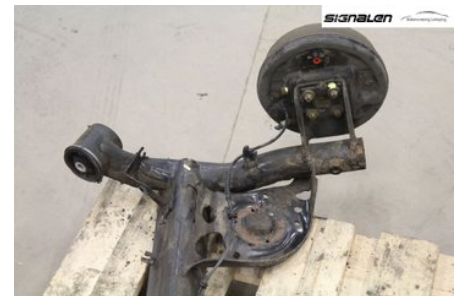

Fordon - Renault Clio

Chassinummer: VF1BR270E44135948	Modellår: 2010	Mil: 15.587	Bränsle: Diesel
Färg: 1	Färgkod: 1	Inredning: -	Inredningskod: -
Växellåda: Manuell	Växellådsnummer: -	Utväxling: -	Gruppkod: -
Motor: 1461	Motorkod: K9K-768	Tillverkningsdatum: -	Registreringsdatum: -
Anmärkning: RENAULT CLIO III FAS2 KOMBI-SEDAN 5D K9K-768 MANUE