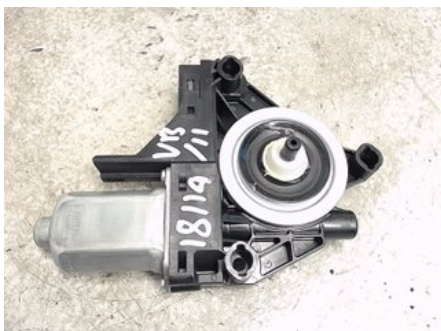

Tel: 019-450690

Fax: 019-450692

www.svenskbilatervinning.se

Del - Fönsterhissmotor

Lagernummer: W91000	Position:	Kvalitet: A	Passar fr./till årsm. -
Nykod:	Tillverkare: MITSUBA	Tillverkarkod: 966264-101 MITSUBA	Originalnr: 31253064
Anmärkning: VB, TESTAD OK			

Fordon - Volvo V70

Chassinummer: YV1BW84A1C1217219	Modellår: 2011	Mil: 12.882	Bränsle: Diesel
Färg: TITANGRÅ	Färgkod: 455	Inredning: MGRÅ/SVART HALVSKINN	Inredningskod: E801
Växellåda: MANUELL	Växellådsnummer: MMT6	Utväxling: -	Gruppkod: -
Motor: 1,6 D 84KW	Motorkod: D4162T	Tillverkningsdatum: 201106	Registreringsdatum: 20110630
Anmärkning: 5DCBI 1,6D 6VXL GRÅ MOMENTUM			