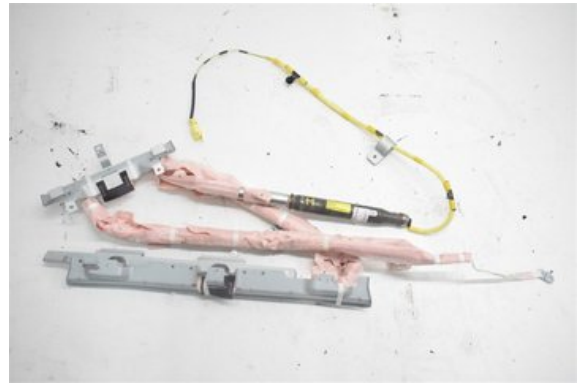

Lagernummer:

W295102

1.890 SEK

Frakt / Leveranstid:

Från 155 SEK / 1-3 dagar

Boets Bildemontering AB

Boet Sågen

59992 Ödeshög

Tel: 0144-20040

Fax:

www.boetsbildemontering.se

Del - Krockgardin

Lagernummer: W295102	Position: Höger	Kvalitet: A	Passar fr./till årsm. -
Nyckod: -	Tillverkare: -	Tillverkarkod: -	Originalnr: 8520A005
Anmärkning: -			