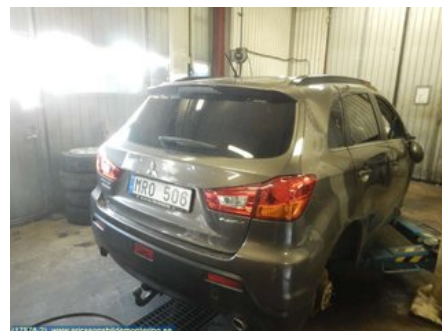

Lagernummer:

W53122

550 SEK

Frakt / Leveranstid:

Från 200 SEK / 1-3 dagar

Ericssons Bildemontering AB

Skårekullsvägen 2

33195 Värnamo

Tel: 0370-28100

Fax: 0370-28360

www.ericssonsbildemontering.se

Del - Bakljus Baklucka

Lagernummer: W53122	Position: Höger	Kvalitet: A	Passar fr./till årsm. -
Nyckod:	Tillverkare: -	Tillverkarkod: 8336A088	Originalnr: -
Anmärkning: -			

Fordon - Mitsubishi ASX

Chassinummer: JMBXNGA1WBZ032753	Modellår: 2011	Mil: 9.426	Bränsle: -
Färg: BRUN	Färgkod: C06A	Inredning: -	Inredningskod: 53X
Växellåda: 2500A576	Växellådsnummer: F5M43-1-VDZ	Utväxling: -	Gruppkod: -
Motor: 4A92-3-10L	Motorkod: 1000C897	Tillverkningsdatum: 201107	Registreringsdatum: 20111028
Anmärkning: 5DR CBI 1.6 5VXL			