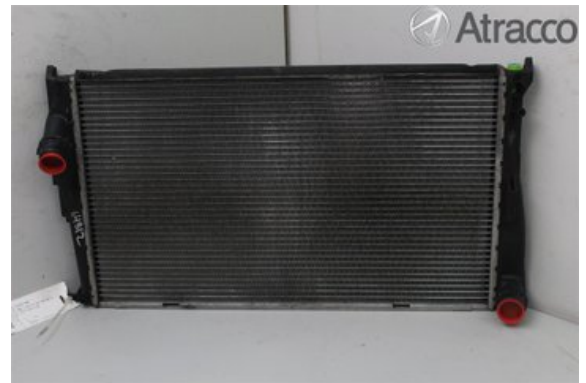

### Del - Kylare Manuell

Lagernummer: W1907475	Position: Fram	Kvalitet: A -	Passar fr./till årsm. -
Nyckod:	Tillverkare: -	Tillverkarkod: -	Originalnr: 17117788903
Anmärkning: Fram			