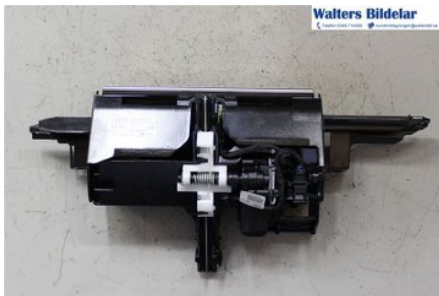

### Del - Bildskärm

Lagernummer: W1004280	Position:	Kvalitet: A	Passar fr./till årsm. 2011 - 2018
Nyckod: -	Tillverkare: -	Tillverkarkod: -	Originalnr: 4G0919607J
Anmärkning: -			

### Fordon - Audi A6 / S6, A6 E-Tron

Chassinummer: WAUZZZ4G4EN197822	Modellår: 2014	Mil: 7.124	Bränsle: Diesel
Färg: Vit	Färgkod: Y9C	Inredning: -	Inredningskod: FZ
Växellåda: Automat	Växellådsnummer: QLX	Utväxling: -	Gruppkod: -
Motor: 1968	Motorkod: CNHA	Tillverkningsdatum: 201409	Registreringsdatum: 20140923
Anmärkning: A6 CNHA AUTOMAT 5DR KOMBI DIESEL			