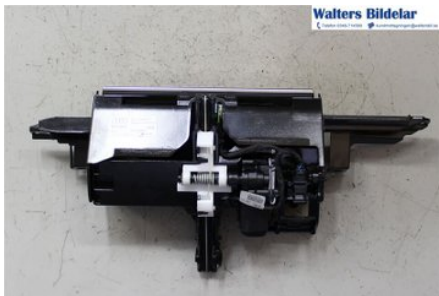

Tel: 0346-714580

Fax:

www.waltersbil.se

Del - Bildskärm

Lagernummer: W1004280	Position:	Kvalitet: A	Passar fr./till årsm. 2011 - 2018
Nyckod: -	Tillverkare: -	Tillverkarkod: -	Originalnr: 4G0919607J
Anmärkning: -			

Fordon - Audi A6 / S6, A6 E-Tron

Chassinummer: WAUZZZ4G4EN197822	Modellår: 2014	Mil: 7.124	Bränsle: Diesel
Färg: Vit	Färgkod: Y9C	Inredning: -	Inredningskod: FZ
Växellåda: Automat	Växellådsnummer: QLX	Utväxling: -	Gruppkod: -
Motor: 1968	Motorkod: CNHA	Tillverkningsdatum: 201409	Registreringsdatum: 20140923
Anmärkning: A6 CNHA AUTOMAT 5DR KOMBI DIESEL			