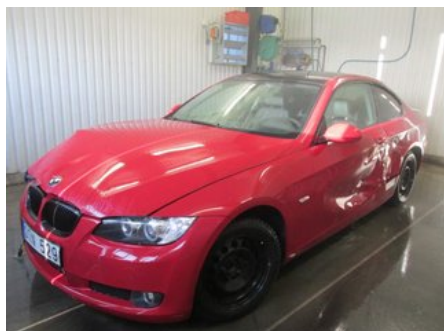

Lagernummer:

W12133501

1.250 SEK

Frakt / Leveranstid:

Från 354 SEK / 1-3 dagar

AB Svenssons Bildemontering

Mosslundavägen 64-44

29191 Kristianstad

Tel: 044-244117

Fax:

www.svenssonsbildem.se

Del - Kylare Automatisk

Lagernummer: W12133501	Position:	Kvalitet: A	Passar fr./till årsm. -
Nyckod: -	Tillverkare: -	Tillverkarkod: -	Originalnr: 17117564654
Anmärkning: -			

Fordon - BMW 3-Series

Chassinummer: WBAWD11060P198655	Modellår: 2009	Mil: 14.616	Bränsle: Diesel
Färg: RÖD	Färgkod: A61	Inredning: Svart Halvskinn	Inredningskod: FHAT
Växellåda: AUTOMAT	Växellådsnummer: 24007590160	Utväxling: -	Gruppkod: -
Motor: -	Motorkod: N47D20C	Tillverkningsdatum: 202008	Registreringsdatum: 200809
Anmärkning: -			