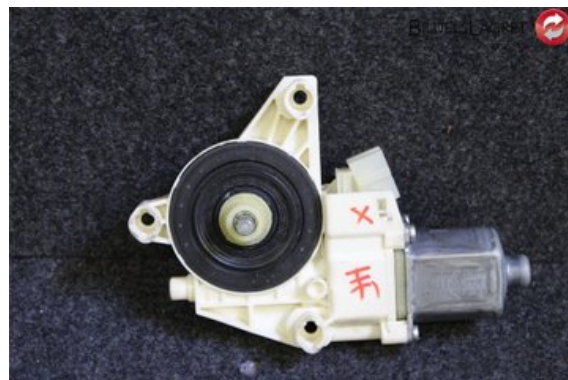

### Del - Fönsterhissmotor

Lagernummer: W280522	Position:	Kvalitet: A	Passar fr./till årsm. -
Nyckod:	Tillverkare: -	Tillverkarkod: -	Originalnr: A2048200242
Anmärkning: HF			