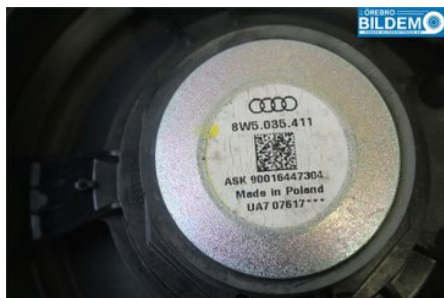

### Fordon - Audi A4, S4

Chassinummer: <b>WAUZZZF42HA158578</b>	Modellår: <b>2017</b>	Mil: <b>1.115</b>	Bränsle: <b>-</b>
Färg: <b>IBISVIT</b>	Färgkod: <b>Y9C</b>	Inredning: <b>SOUL(SVART) TYG</b>	Inredningskod: <b>YM</b>
Växellåda: <b>SKE / DSG</b>	Växellådsnummer: <b>170329 14 QD7CL002</b>	Utväxling: <b>-</b>	Gruppkod: <b>-</b>
Motor: <b>1968</b>	Motorkod: <b>DETA</b>	Tillverkningsdatum: <b>201704</b>	Registreringsdatum: <b>20170412</b>
Anmärkning: <b>2,0 TDI.AUDI A4 QUATTRO AVANT DETA SKE / DSG KOMBI</b>			