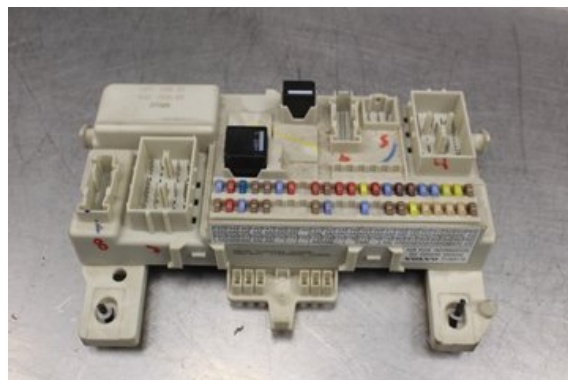

### Del - Säkringsdosa / Elcentral

Lagernummer: W528715	Position:	Kvalitet: A	Passar fr./till årsm. -
Nyckod: -	Tillverkare: -	Tillverkarkod: 519096804	Originalnr: 31254903
Anmärkning: CEM (kodad) Vi kan koda om, Ring oss CEM (kodad)			

### Fordon - Volvo V50

Chassinummer: YV1MW755182421796	Modellår: 2008	Mil: 20.823	Bränsle: Diesel
Färg: GRÅ	Färgkod: -	Inredning: -	Inredningskod: -
Växellåda: 6vxl/MMT6	Växellådsnummer: -	Utväxling: -	Gruppkod: -
Motor: 2,0D/D4204T	Motorkod: 6901568	Tillverkningsdatum: 200804	Registreringsdatum: 2008-04-08
Anmärkning: 2,0D KOMBI 136HK 2,0D/D4204T 6VXL/MMT6 5DR HGV DIES			