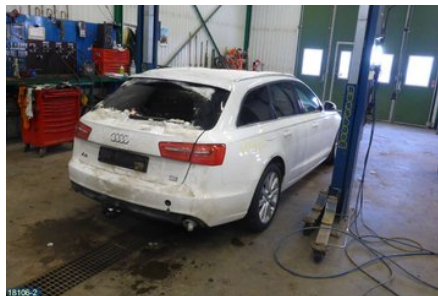

Fordon - Audi A6 / S6, A6 E-Tron

Chassinummer: WAUZZZ4G3DN041494	Modellår: 2012	Mil: 12.431	Bränsle: Diesel
Färg: IBISVIT	Färgkod: Y9C	Inredning: GRÅ	Inredningskod: FZ
Växellåda: AUTOMAT / DSG 7-STEIG	Växellådsnummer: NSF	Utväxling: 37:9	Gruppkod: -
Motor: 3,0TDI 150KW	Motorkod: CLAA	Tillverkningsdatum: 201208	Registreringsdatum: 20120910
Anmärkning: 5DCBI 3,0TDI AUT VIT QUATRO