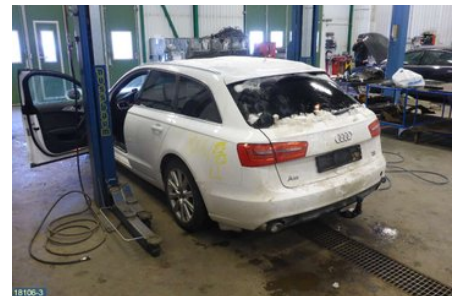

Fordon - Audi A6 / S6, A6 E-Tron

Chassinummer: WAUZZZ4G3DN041494	Modellår: 2012	Mil: 12.431	Bränsle: Diesel
Färg: IBISVIT	Färgkod: Y9C	Inredning: GRÅ	Inredningskod: FZ
Växellåda: AUTOMAT / DSG 7-STEIG	Växellådsnummer: NSF	Utväxling: 37:9	Gruppkod: -
Motor: 3,0TDI 150KW	Motorkod: CLAA	Tillverkningsdatum: 201208	Registreringsdatum: 20120910
Anmärkning: 5DCBI 3,0TDI AUT VIT QUATRO