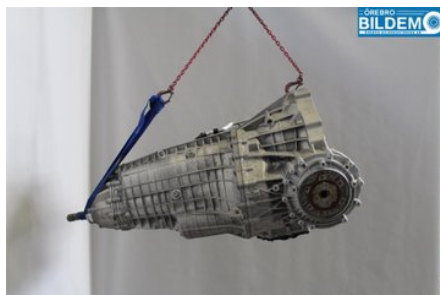

Fordon - Audi A4, S4

Chassinummer: WAUZZZF42HA158578	Modellår: 2017	Mil: 1.115	Bränsle: -
Färg: IBISVIT	Färgkod: Y9C	Inredning: SOUL(SVART) TYG	Inredningskod: YM
Växellåda: SKE / DSG	Växellådsnummer: 170329 14 QD7CL002	Utväxling: -	Gruppkod: -
Motor: 1968	Motorkod: DETA	Tillverkningsdatum: 201704	Registreringsdatum: 20170412
Anmärkning: 2,0 TDI.AUDI A4 QUATTRO AVANT DETA SKE / DSG KOMBI