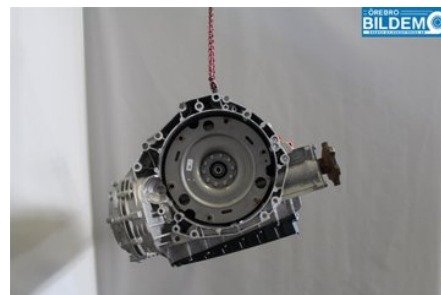

Tel: 019-6701200

Fax: 019-237009

www.orerobildemo.se

Del - Växellåda Automatlåda

Lagernummer: W1109873	Position:	Kvalitet: A -	Passar fr./till årsm. -
Nyckod: SKE	Tillverkare: -	Tillverkarkod: -	Originalnr: OCL300041S003
Anmärkning: SKE 7 VXL/DSG 4WD.M:V 8W0927155K (08/16-05/17 003) .			

Fordon - Audi A4, S4

Chassinummer: WAUZZZF42HA158578	Modellår: 2017	Mil: 1.115	Bränsle: -
Färg: IBISVIT	Färgkod: Y9C	Inredning: SOUL(SVART) TYG	Inredningskod: YM
Växellåda: SKE / DSG	Växellådsnummer: 170329 14 QD7CL002	Utväxling: -	Gruppkod: -
Motor: 1968	Motorkod: DETA	Tillverkningsdatum: 201704	Registreringsdatum: 20170412
Anmärkning: 2,0 TDI.AUDI A4 QUATTRO AVANT DETA SKE / DSG KOMBI			