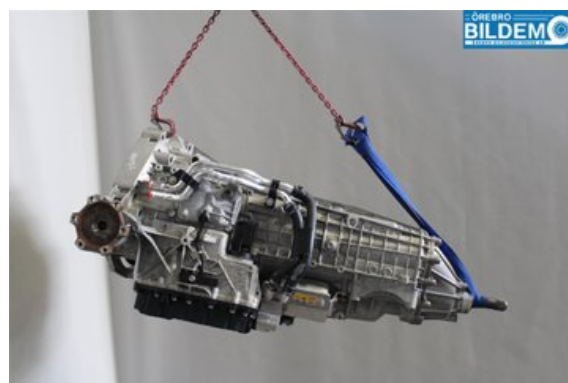

Lagernummer:

W1109873

45.290 SEK

Frakt / Leveranstid:

Från 600 SEK / 1-3 dagar

Örebro Bildemontering AB

Stortorp 560 Norrbyås

70595 Örebro

Tel: 019-6701200

Fax: 019-237009

www.orerobildemo.se

Del - Växellåda Automatlåda

Lagernummer: W1109873	Position:	Kvalitet: A -	Passar fr./till årsm. -
Nyckod: SKE	Tillverkare: -	Tillverkarkod: -	Originalnr: OCL300041S003
Anmärkning: SKE 7 VXL/DSG 4WD.M:V 8W0927155K (08/16-05/17 003) .			