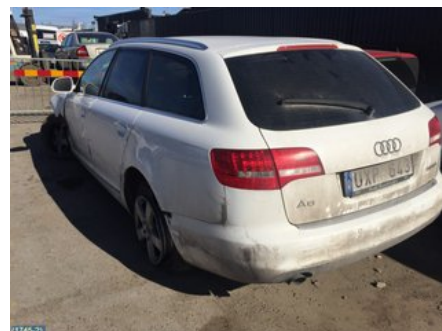

Fordon - Audi A6 / S6, A6 E-Tron

Chassinummer: WAUZZZ4FXAN059977	Modellår: 2010	Mil: -	Bränsle: Diesel
Färg: vit	Färgkod: -	Inredning: -	Inredningskod: -
Växellåda: man 6vxl	Växellådsnummer: HCK	Utväxling: -	Gruppkod: -
Motor: 2,0 tdi	Motorkod: CAHA	Tillverkningsdatum: -	Registreringsdatum: -
Anmärkning: KROCK VÅ FRAM