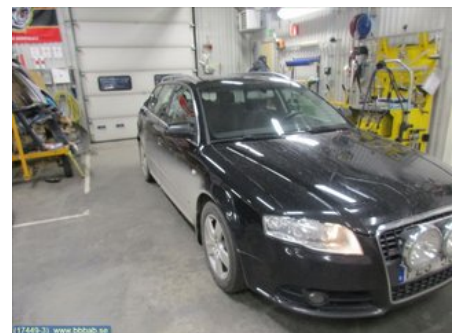

Tel: 018-375080

Fax: 018-375195

www.bbbab.se

Del - Drivrem

Lagernummer: W8068	Position:	Kvalitet: A	Passar fr./till årsm. -
Nykod: -	Tillverkare: -	Tillverkarkod: 6Q0260849	Originalnr: 6q0260849
Anmärkning: -			

Fordon - Audi A4, S4

Chassinummer: WAUZZZ8E18A048823	Modellår: 2007	Mil: 28.906	Bränsle: Diesel
Färg: SVART	Färgkod: A2 / Y9B	Inredning: -	Inredningskod: -
Växellåda: Manuell	Växellådsnummer: JEE	Utväxling: -	Gruppkod: -
Motor: -	Motorkod: BPW	Tillverkningsdatum: 200707	Registreringsdatum: 20070830
Anmärkning: 2.0 TDI KOMBIA4 (8EC) QUATTRO DIESEL			