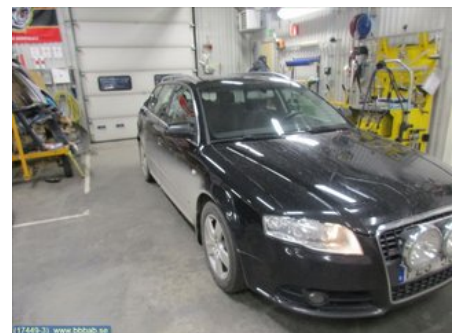

Fordon - Audi A4, S4

Chassinummer: WAUZZZ8E18A048823	Modellår: 2007	Mil: 28.906	Bränsle: Diesel
Färg: SVART	Färgkod: A2 / Y9B	Inredning: -	Inredningskod: -
Växellåda: Manuell	Växellådsnummer: JEE	Utväxling: -	Gruppkod: -
Motor: -	Motorkod: BPW	Tillverkningsdatum: 200707	Registreringsdatum: 20070830
Anmärkning: 2.0 TDI KOMBIA4 (8EC) QUATTRO DIESEL