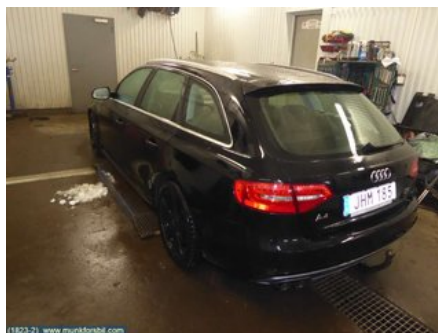

Fordon - Audi A4, S4

Chassinummer: WAUZZZ8K1FA022791	Modellår: 2015	Mil: 15.560	Bränsle: Diesel
Färg: SVART	Färgkod: LY9B	Inredning: TYG	Inredningskod: N2E/FZ
Växellåda: AUT	Växellådsnummer: PJU	Utväxling: -	Gruppkod: -
Motor: 2,0TDI	Motorkod: CNHA	Tillverkningsdatum: N/A	Registreringsdatum: N/A
Anmärkning: 2,0TDI AUT 4WD CBI ABS AC S-LINE 11-07-2014