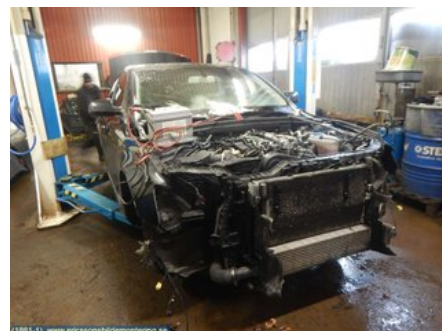

Fordon - Audi A4, S4

Chassinummer: WAUZZZ8K2AN006133	Modellår: 2010	Mil: 12.239	Bränsle: Diesel
Färg: SVART	Färgkod: L8 / Z9Y	Inredning: -	Inredningskod: GD
Växellåda: LLA	Växellådsnummer: -	Utväxling: -	Gruppkod: -
Motor: CAGA	Motorkod: -	Tillverkningsdatum: 200906	Registreringsdatum: 20091029
Anmärkning: 4DR SED 2.0TDI AUTO