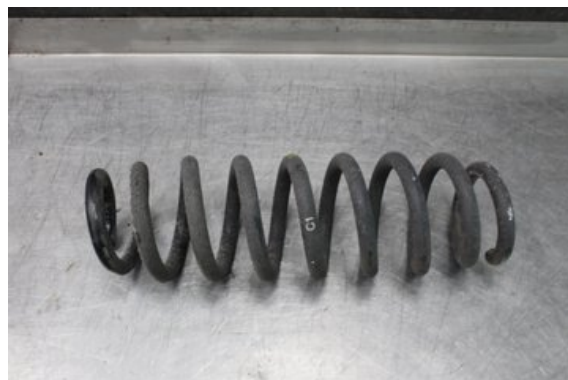

### Del - Fjäder bak

Lagernummer: <b>W527340</b>	Position: <b>Bak</b>	Kvalitet: <b>A</b>	Passar fr./till årsm. <b>-</b>
Nyckod:	Tillverkare: <b>-</b>	Tillverkarkod: <b>33536767336</b>	Originalnr: <b>-</b>
Anmärkning: <b>TESTAD OK!</b>			