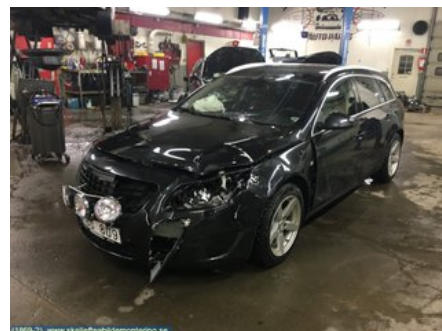

Fordon - Opel Insignia

Chassinummer: W0LGM8GMXC1005021	Modellår: 2011	Mil: 15.134	Bränsle: -
Färg: SVART METALLIC	Färgkod: GAR	Inredning: SVART/GRÅ TYG	Inredningskod: TAEI
Växellåda: 6-VÄXLAD MANUEL	Växellådsnummer: MYJ	Utväxling: -	Gruppkod: -
Motor: 2,0 CDTI	Motorkod: LBSA20DTH17783162	Tillverkningsdatum: -	Registreringsdatum: 2011-10-12
Anmärkning: OPEL INSIGNIA 2,0 CDTI 2,0 CDTI 6-VÄXLAD MANUEL CBI