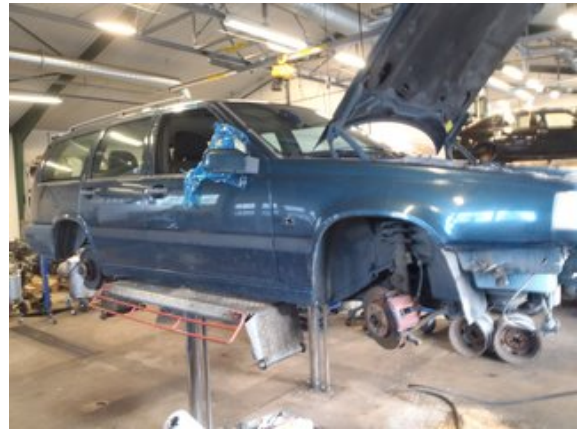

Lagernummer:

W11375201

250 SEK

Frakt / Leveranstid:

Från 150 SEK / 1-3 dagar

AB Svenssons Bildemontering

Mosslundavägen 64-44

29191 Kristianstad

Tel: 044-244117

Fax:

www.svenssonsbildem.se