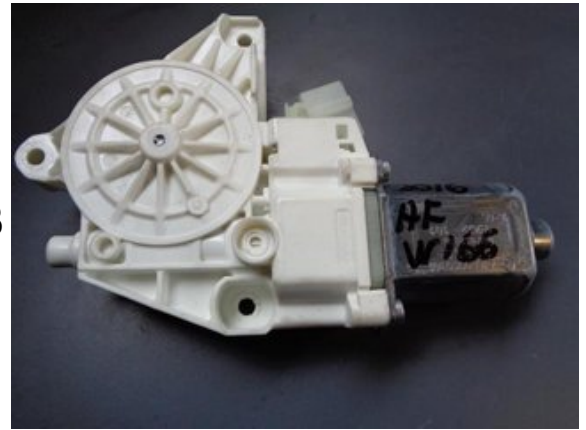

Lagernummer:

W1092

600 SEK

Frakt / Leveranstid:

Från 190 SEK / 1-3 dagar

Petterssons Bildmontering i Tomelilla AB

Sälshög 915

27393 Tomelilla

Tel: 0417-31318

Fax:

petterssons.fbt.se

Del - Fönsterhissmotor

Lagernummer: W1092	Position:	Kvalitet: A	Passar fr./till årsm. -
Nyckod: -	Tillverkare: -	Tillverkarkod: -	Originalnr: A1669060301
Anmärkning: Höger fram			

Fordon - Mercedes ML/GLE-Class

Chassinummer: WDC1660241A790580	Modellår: 2016	Mil: 1.600	Bränsle: -
Färg: SILVER	Färgkod: -	Inredning: black/anthracite	Inredningskod: 811A
Växellåda: 4matic	Växellådsnummer: 725021	Utväxling: -	Gruppkod: -
Motor: 350 D	Motorkod: OM642826	Tillverkningsdatum: 201606	Registreringsdatum: -
Anmärkning: MERCEDES 350 GLE AMG-PKT			