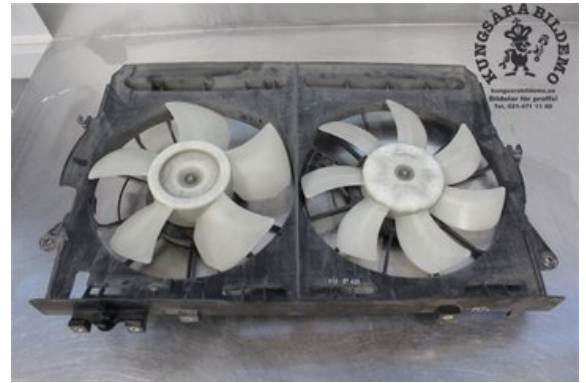

### Del - Kylfläkt Elektrisk

Lagernummer: W601795	Position:	Kvalitet: A	Passar fr./till årsm. -
Nykod: 167110R011	Tillverkare: -	Tillverkarkod: -	Originalnr: 163610G020
Anmärkning: DUBBEL, DENSO			