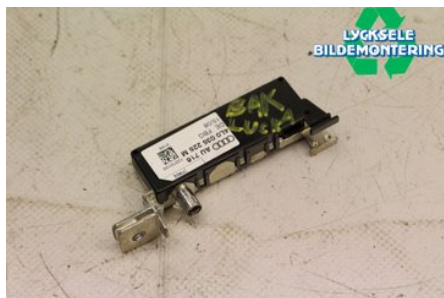

Lagernummer:

W359110

150 SEK

Frakt / Leveranstid:

Från 160 SEK / 1-3 dagar

Lycksele Bildemontering AB

Karossvägen 4

92145 Lycksele

Tel: 0950-12140

Fax: 0950-14928

www.lyckselebildemontering.se

Del - Antennförstärkare

Lagernummer: W359110	Position:	Kvalitet: A	Passar fr./till årsm. -
Nyckod:	Tillverkare: -	Tillverkarkod: -	Originalnr: 4L0035225M
Anmärkning: -			

Fordon - Audi Q7

Chassinummer: WA1BV94L68D065355	Modellår: 2008	Mil: 8.885	Bränsle: Bensin
Färg: SVART	Färgkod: -	Inredning: -	Inredningskod: -
Växellåda: AUT 6vxl	Växellådsnummer: JXS	Utväxling: -	Gruppkod: -
Motor: 4163	Motorkod: BAR 4.2FSI	Tillverkningsdatum: -	Registreringsdatum: 20110609
Anmärkning: 01 Q7 BAR 4.2FSI AUT 6VXL 5DR SUV BENSIN			