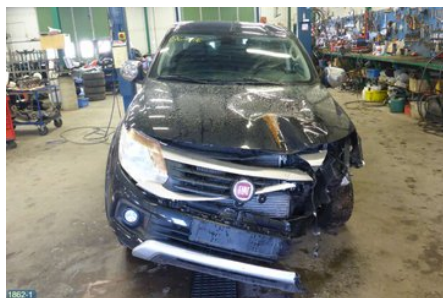

Fordon - Fiat Fullback

Chassinummer: ZFAKVJY10G9001523	Modellår: 2016	Mil: 4.679	Bränsle: Diesel
Färg: SVART	Färgkod: X08	Inredning: SVART SKINN	Inredningskod: 46D
Växellåda: AUT (AT5) 5 STEG	Växellådsnummer: AUT (2700A391+3200A203)	Utväxling: 3,912	Gruppkod: -
Motor: 2,4D (133KW)	Motorkod: 4N15	Tillverkningsdatum: 201603	Registreringsdatum: 20160928

Anmärkning:

4DPICKUP2,4D 4WD AUT ABSESP GPS BACKKAMERA