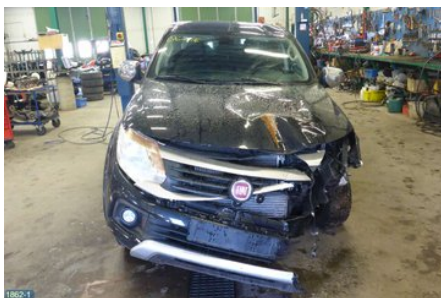

### Fordon - Fiat Fullback

Chassinummer: <b>ZFAKVJY10G9001523</b>	Modellår: <b>2016</b>	Mil: <b>4.679</b>	Bränsle: <b>Diesel</b>
Färg: <b>SVART</b>	Färgkod: <b>X08</b>	Inredning: <b>SVART SKINN</b>	Inredningskod: <b>46D</b>
Växellåda: <b>AUT (AT5) 5 STEG</b>	Växellådsnummer: <b>AUT (2700A391+3200A203)</b>	Utväxling: <b>3,912</b>	Gruppkod: <b>-</b>
Motor: <b>2,4D (133KW)</b>	Motorkod: <b>4N15</b>	Tillverkningsdatum: <b>201603</b>	Registreringsdatum: <b>20160928</b>
Anmärkning: <b>4DPICKUP2,4D 4WD AUT ABSESP GPS BACKKAMERA</b>			