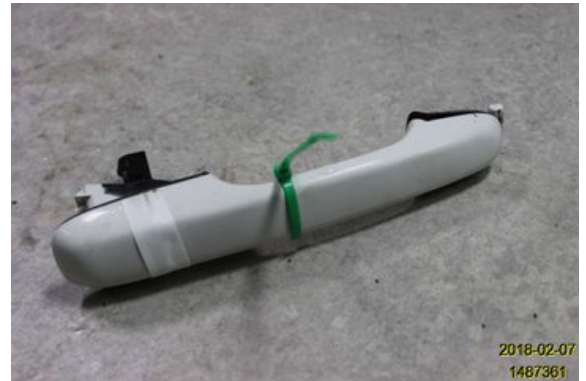

### Del - Dörrhandtag Utvändigt

Lagernummer: <b>W1487361</b>	Position: <b>Höger</b>	Kvalitet: <b>A</b>	Passar fr./till årsm. <b>-</b>
Nykod: <b>-</b>	Tillverkare: <b>-</b>	Tillverkarkod: <b>-</b>	Originalnr: <b>9444121</b>
Anmärkning: <b>FRAM</b>			