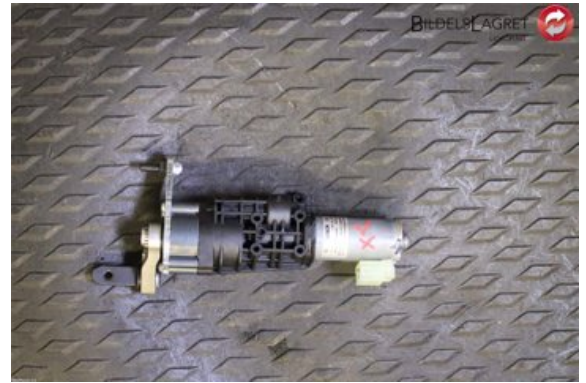

Lagernummer:

W279075

1.620 SEK

Frakt / Leveranstid:

- / 1-3 dagar

Bildelslagret i Lidköping AB

Gösslunda Led 2

53198 Lidköping

Tel: 0510-17066

Fax:

www.bildelslagret-lidkoping.se

Del - Bakluckeöppnare

Lagernummer: W279075	Position:	Kvalitet: A	Passar fr./till årsm. -
Nyckod:	Tillverkare: -	Tillverkarkod: -	Originalnr: 4G9827851E
Anmärkning: VÄ			

Fordon - Audi A6 / S6, A6 E-Tron

Chassinummer: WAUZZZ4G4HN029876	Modellår: 2017	Mil: 1.446	Bränsle: -
Färg: VIT	Färgkod: LY9C	Inredning: SVART TYG	Inredningskod: FZ
Växellåda: AUTOMAT	Växellådsnummer: RLB	Utväxling: -	Gruppkod: -
Motor: -	Motorkod: DDDA	Tillverkningsdatum: -	Registreringsdatum: -
Anmärkning: A6 AVANT DDDA AUTOMAT			