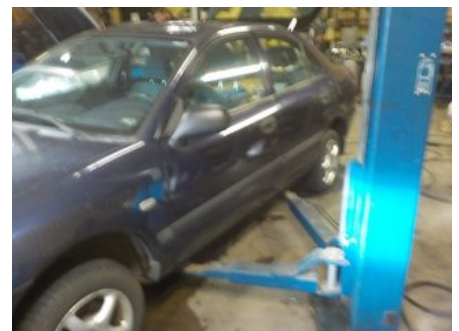

Fordon - Mitsubishi Carisma

Chassinummer: XMCLNDA1AYF048491	Modellår: 2000	Mil: 16.800	Bränsle: Bensin
Färg: MBLÅ	Färgkod: -	Inredning: -	Inredningskod: -
Växellåda: MANUELL	Växellådsnummer: -	Utväxling: -	Gruppkod: -
Motor: -	Motorkod: -	Tillverkningsdatum: 200003	Registreringsdatum: 200004
Anmärkning: -