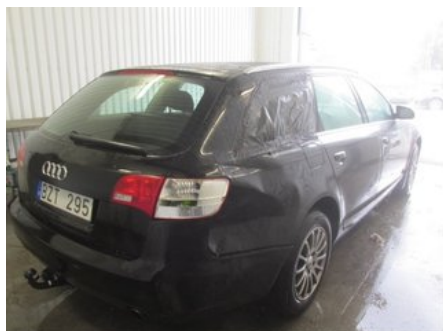

Fordon - Audi A6 / S6, A6 E-Tron

Chassinummer: WAUZZZ4F08N036542	Modellår: 2008	Mil: 22.225	Bränsle: Bensin
Färg: SVART	Färgkod: Y9B	Inredning: Grått Tyg	Inredningskod: NK
Växellåda: AUTOMAT	Växellådsnummer: JQK	Utväxling: -	Gruppkod: -
Motor: -	Motorkod: BPJ	Tillverkningsdatum: 202007	Registreringsdatum: 200708
Anmärkning: -