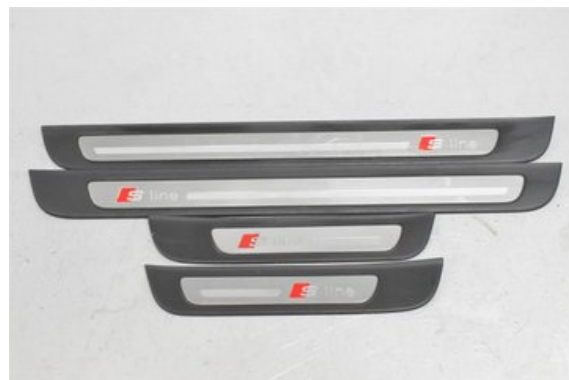

### Del - Tröskel / Insteg

Lagernummer: W288276	Position:	Kvalitet: A*	Passar fr./till årsm. -
Nyckod: -	Tillverkare: -	Tillverkarkod: -	Originalnr: 4G8.853.374
Anmärkning: 4 ST REPOR OCH MÄRKEN FINNS			