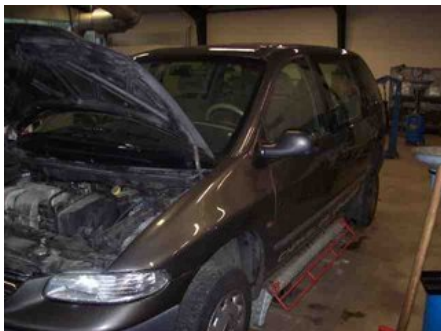

Fordon - Chrysler Voyager

Chassinummer: GYN2BXWU500803	Modellår: 1998	Mil: 20.873	Bränsle: BENSIN
Färg: MGRÅ	Färgkod: -	Inredning: beige	Inredningskod: -
Växellåda: MANUELL	Växellådsnummer: -	Utväxling: -	Gruppkod: -
Motor: -	Motorkod: -	Tillverkningsdatum: 199801	Registreringsdatum: -
Anmärkning: -