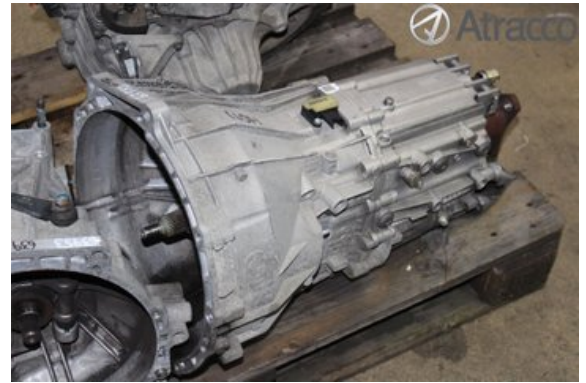

Tel: 0225-595540

Fax:

www.atracco.se

Del - Växellåda manuell 6-vxl

Lagernummer: W1733817	Position:	Kvalitet: A	Passar fr./till årsm. -
Nyckod: GS6-37DZ	Tillverkare: -	Tillverkarkod: -	Originalnr: 23008687390
Anmärkning: -			

Fordon - BMW 3-Series

Chassinummer: WBAVU51000A560887	Modellår: 2008	Mil: 24.829	Bränsle: Diesel
Färg: LGRÅ	Färgkod: -	Inredning: -	Inredningskod: -
Växellåda: MANUELL 6	Växellådsnummer: -	Utväxling: -	Gruppkod: -
Motor: 1995	Motorkod: 320d	Tillverkningsdatum: 200807	Registreringsdatum: 200807
Anmärkning: BMW 3-SERIE (E9*) 320D 320D MANUELL 6 5DR KOMBI DI			