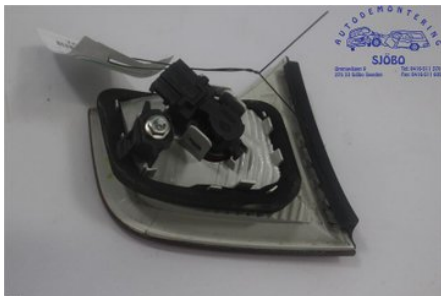

Tel: 0416-511370

Fax:

www.autodemontering.se

Del - Bakljus Baklucka

| | | | |
|-------------------------|------------------------|---------------------|------------------------------|
| Lagernummer: W389231 | Position: Höger bak | Kvalitet: A - | Passar fr./till årsm. - |
| Nyckod: | Tillverkare: - | Tillverkarkod: - | Originalnr: 8E5 945 094 A |
| Anmärkning: - | | | |

Fordon - Audi A4, S4

| | | | |
|---|--------------------------|-------------------------------|-------------------------------|
| Chassinummer: WAUZZZ8E48A076728 | Modellår: 2008 | Mil: 20.491 | Bränsle: Diesel |
| Färg: SILVER | Färgkod: - | Inredning: - | Inredningskod: - |
| Växellåda: 6 VXL | Växellådsnummer: - | Utväxling: - | Gruppkod: - |
| Motor: 1968 | Motorkod: 2.0 TDI BPW | Tillverkningsdatum: 200709 | Registreringsdatum: 200709 |
| Anmärkning: 2,0 TDI AUDI A4 2,0 TDI 2.0 TDI BPW 6 VXL 4DR SEDA | | | |