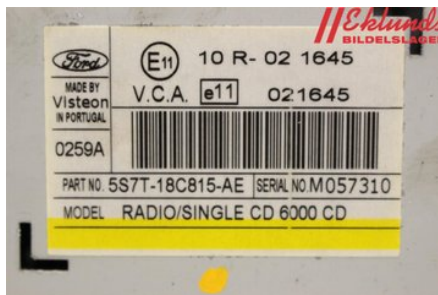

Tel: 0500-413845

Fax: 0500-418280

www.eklunds.se

Del - Radio CD / Multimediapanel

Lagernummer: W2239212	Position:	Kvalitet: A	Passar fr./till årsm. -
Nyckod: M057310	Tillverkare: -	Tillverkarkod: -	Originalnr: 5S7T-18C815-AE
Anmärkning: -			

Fordon - Ford Mondeo

Chassinummer: WF0WXXGBBW5E17510	Modellår: 2006	Mil: 20.727	Bränsle: Bensin
Färg: Lblå	Färgkod: Tonic (met)	Inredning: SVART TYG	Inredningskod: Waffle / Ebony
Växellåda: Manuell	Växellådsnummer: -	Utväxling: -	Gruppkod: -
Motor: 1999	Motorkod: CJBB	Tillverkningsdatum: 200512	Registreringsdatum: 200512
Anmärkning: MONDEO CJBB MANUELL 5DR KOMBI BENSIN			