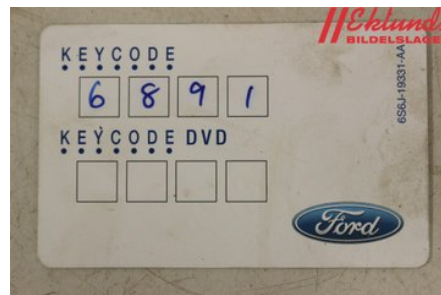

Tel: 0500-413845

Fax: 0500-418280

www.eklunds.se

Del - Radio CD / Multimediapanel

Lagernummer: W2239212	Position:	Kvalitet: A	Passar fr./till årsm. -
Nyckod: M057310	Tillverkare: -	Tillverkarkod: -	Originalnr: 5S7T-18C815-AE
Anmärkning: -			

Fordon - Ford Mondeo

Chassinummer: WF0WXXGBBW5E17510	Modellår: 2006	Mil: 20.727	Bränsle: Bensin
Färg: Lblå	Färgkod: Tonic (met)	Inredning: SVART TYG	Inredningskod: Waffle / Ebony
Växellåda: Manuell	Växellådsnummer: -	Utväxling: -	Gruppkod: -
Motor: 1999	Motorkod: CJBB	Tillverkningsdatum: 200512	Registreringsdatum: 200512
Anmärkning: MONDEO CJBB MANUELL 5DR KOMBI BENSIN			